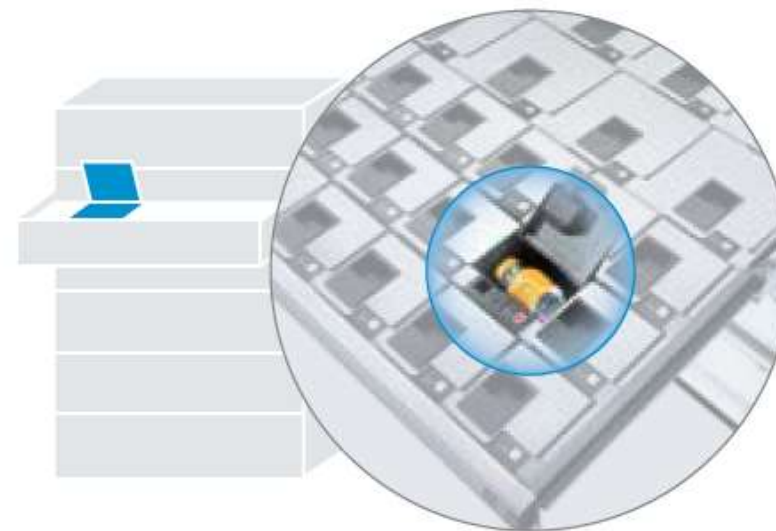

### **LDC – LISTA Drawer Control**

Electronically controlled access to specific individual drawers. Available for sizes  
36 × 36 E (717 × 725 mm)  
54 × 36 E (1023 × 725 mm)

**Access control at  
compartment level**

### **LPC – LISTA Parts Control**

Electronically controlled access to specific drawer compartments. Available for sizes  
36 × 36 E (717 × 725 mm)

**LE SYSTÈME MODULAIRE POUR DES SOLUTIONS DE LOGISTIQUE INTERNES****» Contrôle d'accès au niveau  
des tiroirs****LDC – LISTA Drawer Control**

Accès à commande électronique à certains tiroirs  
qu'il est possible de définir. Disponible dans les  
dimensions suivantes  
36 x 36 E (717 x 725 mm)  
54 x 36 E (1023 x 725 mm)

**» Contrôle d'accès au niveau  
des casiers****LPC – LISTA Parts Control**

Accès à commande électronique à certains casiers  
de tiroir. Disponible dans les dimensions suivantes  
36 x 36 E (717 x 725 mm)

**EL SISTEMA MODULAR PARA SOLUCIONES LOGÍSTICAS INTERNAS****Controles de acceso a nivel de cajón****LDC – LISTA Drawer Control**