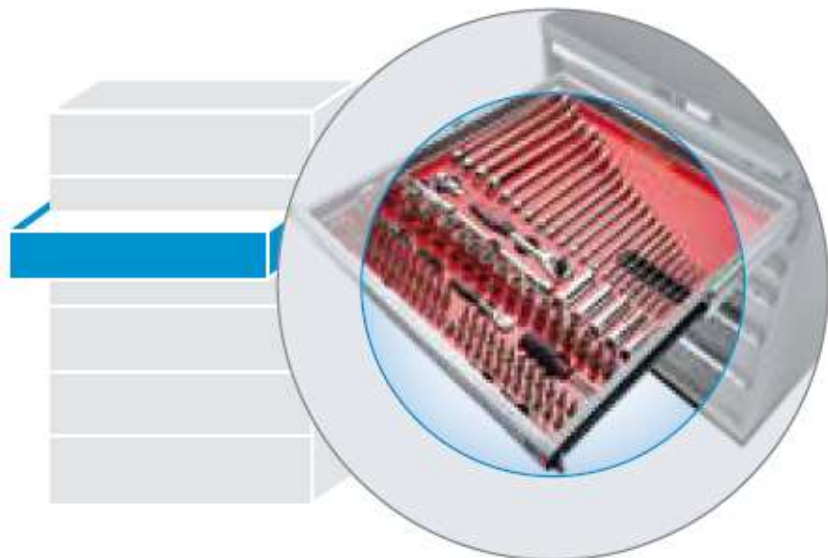

Acceso controlado electrónicamente en cajones individuales definibles. Disponibles

en las dimensiones:

36×36 E (717×725 mm)

54×36 E (1023×725 mm)

**Controles de acceso a nivel de compartimento****LPC – LISTA Parts Control**

## IL SISTEMA MODULARE PER SOLUZIONI LOGISTICHE INTERNE

**Controllo degli accessi a livello  
dei cassetti**

### **LDC – LISTA Drawer Control**

Accesso elettronico a singoli cassetti definibili.  
Disponibile nelle dimensioni  
36 x 36 E (717 x 725 mm)  
54 x 36 E (1.023 x 725 mm)

**Controllo degli accessi a livello  
degli scomparti**

### **LPC – LISTA Parts Control**

Accesso elettronico a scomparti dei cassetti  
predefiniti. Disponibile nelle dimensioni  
36 x 36 E (717 x 725 mm)