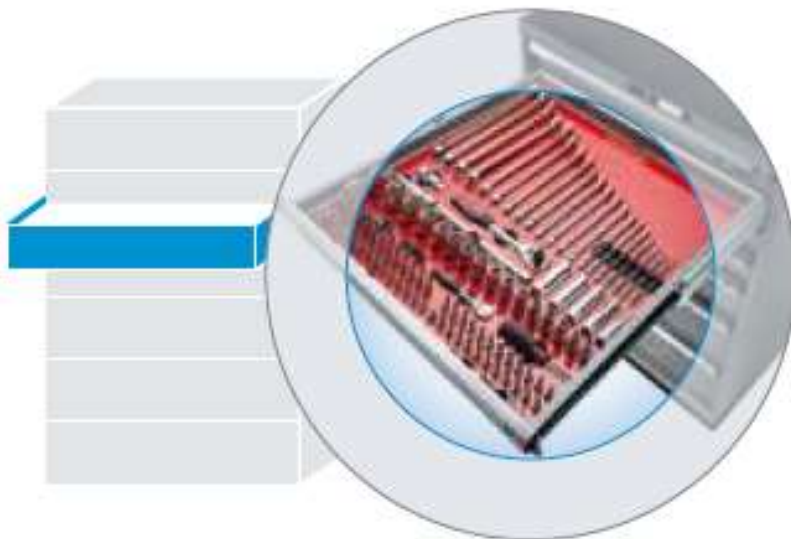

THE MODULAR SYSTEM FOR INTERNAL LOGISTICS SOLUTIONS

**Access control at
drawer level**

LDC – LISTA Drawer Control

Electronically controlled access to specific individual drawers. Available for sizes
36 × 36 E (717 × 725 mm)
54 × 36 E (1023 × 725 mm)