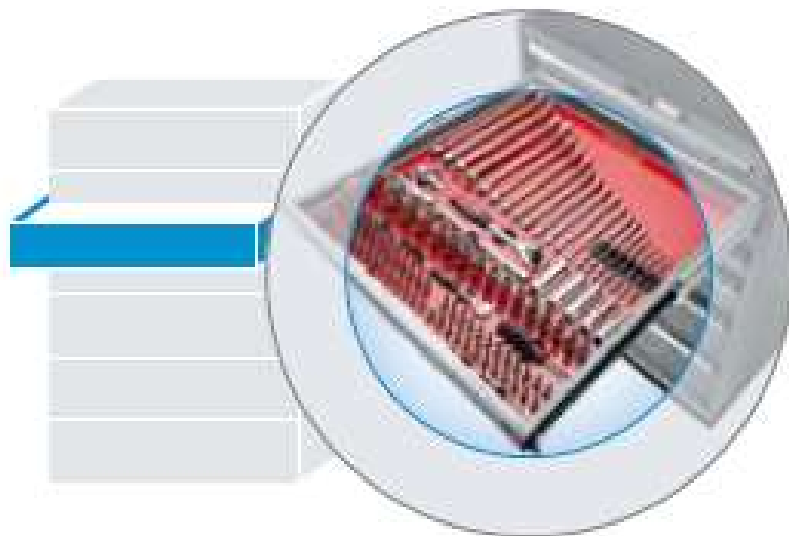

**DAS MODULARE SYSTEM FÜR INTERNE LOGISTIK-LÖSUNGEN****>> Zugriffskontrolle auf  
Schubladenebene****LDC – LISTA Drawer Control**

Elektronisch gesteuerter Zugriff auf definierbare  
Einzelschubladen. Erhältlich in den Massen  
36×36 E (717×725 mm)  
54×36 E (1023×725 mm)

**>> Zugriffskontrolle auf Fachebene****LPC – LISTA Parts Control**

Elektronisch gesteuerter Zugriff auf definierbare  
Schubladenfächer. Erhältlich in den Massen  
36×36 E (717×725 mm)

### **LDC – LISTA Drawer Control**

Electronically controlled access to specific individual drawers. Available for sizes  
36 × 36 E (717 × 725 mm)  
54 × 36 E (1023 × 725 mm)

**Access control at  
compartment level**

### **LPC – LISTA Parts Control**

Electronically controlled access to specific drawer compartments. Available for sizes  
36 × 36 E (717 × 725 mm)

**LE SYSTÈME MODULAIRE POUR DES SOLUTIONS DE LOGISTIQUE INTERNES****» Contrôle d'accès au niveau  
des tiroirs****LDC – LISTA Drawer Control**