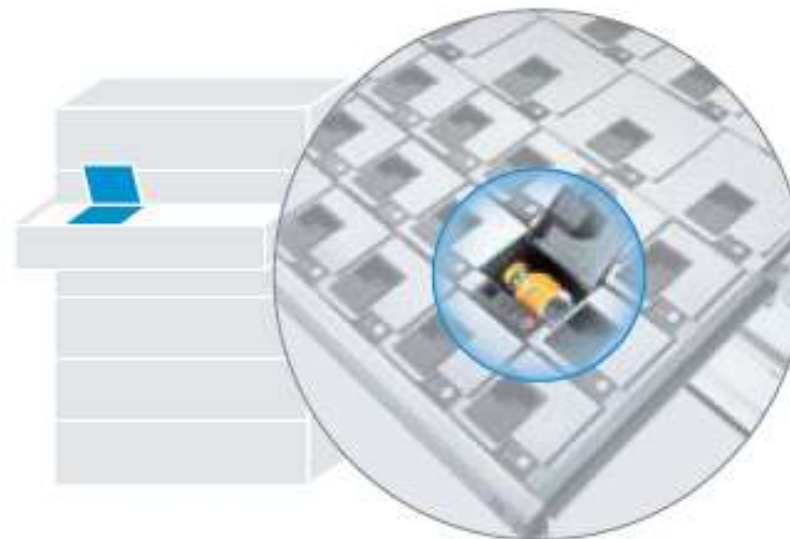

## THE MODULAR SYSTEM FOR INTERNAL LOGISTICS SOLUTIONS

**Access control at  
drawer level**

### **LDC – LISTA Drawer Control**

Electronically controlled access to specific individual drawers. Available for sizes  
36 × 36 E (717 × 725 mm)  
54 × 36 E (1023 × 725 mm)

**Access control at  
compartment level**

### **LPC – LISTA Parts Control**

Electronically controlled access to specific drawer compartments. Available for sizes  
36 × 36 E (717 × 725 mm)

**LE SYSTÈME MODULAIRE POUR DES SOLUTIONS DE LOGISTIQUE INTERNES****» Contrôle d'accès au niveau  
des tiroirs****LDC – LISTA Drawer Control**

Accès à commande électronique à certains tiroirs  
qu'il est possible de définir. Disponible dans les  
dimensions suivantes  
36 x 36 E (717 x 725 mm)  
54 x 36 E (1023 x 725 mm)

**» Contrôle d'accès au niveau  
des casiers****LPC – LISTA Parts Control**