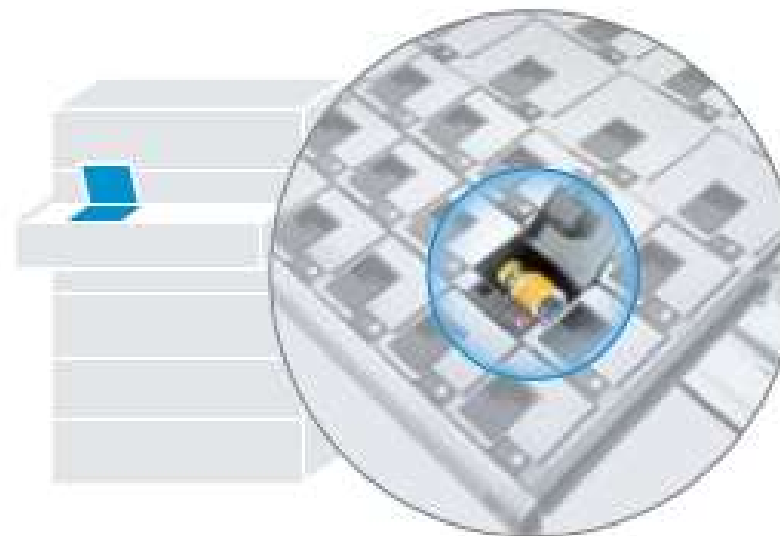

**DAS MODULARE SYSTEM FÜR INTERNE LOGISTIK-LÖSUNGEN****>> Zugriffskontrolle auf  
Schubladenebene****LDC – LISTA Drawer Control**

Elektronisch gesteuerter Zugriff auf definierbare  
Einzelschubladen. Erhältlich in den Massen  
36×36 E (717×725 mm)  
54×36 E (1023×725 mm)

**>> Zugriffskontrolle auf Fachebene****LPC – LISTA Parts Control**

Elektronisch gesteuerter Zugriff auf definierbare  
Schubladenfächer. Erhältlich in den Massen  
36×36 E (717×725 mm)

### **LDC – LISTA Drawer Control**

Electronically controlled access to specific individual drawers. Available for sizes  
36 × 36 E (717 × 725 mm)  
54 × 36 E (1023 × 725 mm)

**Access control at  
compartment level**

### **LPC – LISTA Parts Control**

Electronically controlled access to specific drawer compartments. Available for sizes  
36 × 36 E (717 × 725 mm)

**LE SYSTÈME MODULAIRE POUR DES SOLUTIONS DE LOGISTIQUE INTERNES****» Contrôle d'accès au niveau  
des tiroirs****LDC – LISTA Drawer Control**