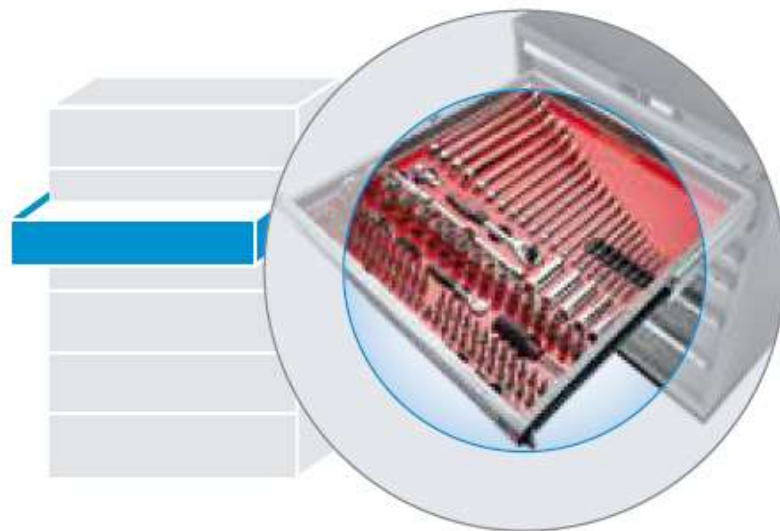

**>> Zugriffskontrolle auf Fachebene****LPC – LISTA Parts Control**

Elektronisch gesteuerter Zugriff auf definierbare  
Schubladenfächer. Erhältlich in den Massen  
36×36 E (717×725 mm)

### **LDC – LISTA Drawer Control**

Electronically controlled access to specific individual drawers. Available for sizes  
36 × 36 E (717 × 725 mm)  
54 × 36 E (1023 × 725 mm)

**Access control at  
compartment level**

### **LPC – LISTA Parts Control**

Electronically controlled access to specific drawer compartments. Available for sizes  
36 × 36 E (717 × 725 mm)

**LE SYSTÈME MODULAIRE POUR DES SOLUTIONS DE LOGISTIQUE INTERNES****» Contrôle d'accès au niveau  
des tiroirs****LDC – LISTA Drawer Control**

Accès à commande électronique à certains tiroirs  
qu'il est possible de définir. Disponible dans les  
dimensions suivantes  
36 x 36 E (717 x 725 mm)  
54 x 36 E (1023 x 725 mm)

**» Contrôle d'accès au niveau  
des casiers****LPC – LISTA Parts Control**