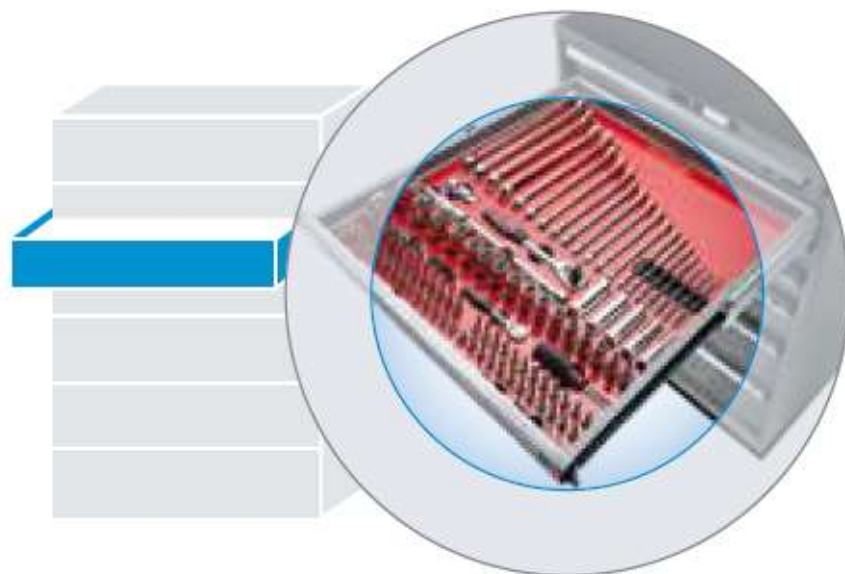

Accès à commande électronique à certains tiroirs  
qu'il est possible de définir. Disponible dans les  
dimensions suivantes  
36 x 36 E (717 x 725 mm)  
54 x 36 E (1023 x 725 mm)

**» Contrôle d'accès au niveau  
des casiers****LPC – LISTA Parts Control**

Accès à commande électronique à certains casiers  
de tiroir. Disponible dans les dimensions suivantes  
36 x 36 E (717 x 725 mm)

**EL SISTEMA MODULAR PARA SOLUCIONES LOGÍSTICAS INTERNAS****Controles de acceso a nivel de cajón****LDC – LISTA Drawer Control**

Acceso controlado electrónicamente en cajones individuales definibles. Disponibles

en las dimensiones:

36×36 E (717×725 mm)

54×36 E (1023×725 mm)

**Controles de acceso a nivel de compartimento****LPC – LISTA Parts Control**