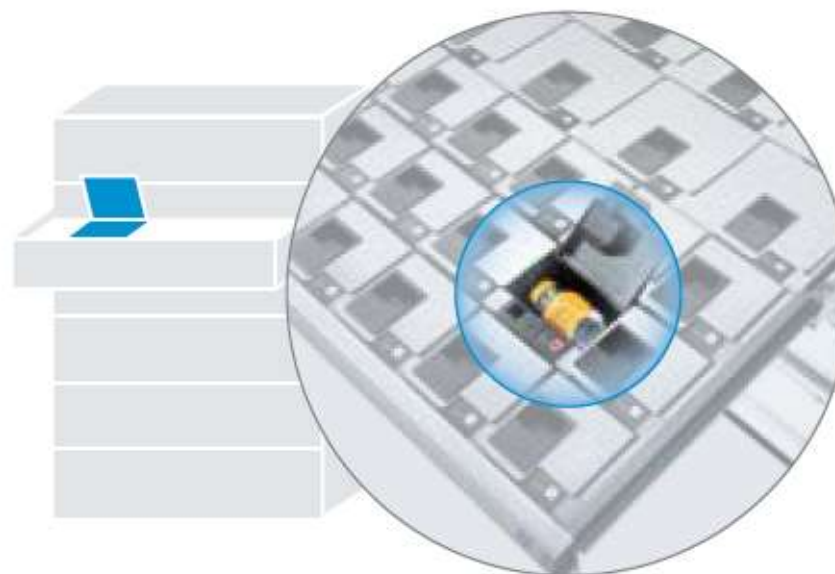

Accès à commande électronique à certains casiers  
de tiroir. Disponible dans les dimensions suivantes  
36 x 36 E (717 x 725 mm)

**EL SISTEMA MODULAR PARA SOLUCIONES LOGÍSTICAS INTERNAS****Controles de acceso a nivel de cajón****LDC – LISTA Drawer Control**

Acceso controlado electrónicamente en cajones individuales definibles. Disponibles

en las dimensiones:

36×36 E (717×725 mm)

54×36 E (1023×725 mm)

**Controles de acceso a nivel de compartimento****LPC – LISTA Parts Control**

Acceso controlado electrónicamente en compartimentos de cajón definibles. Disponibles

en las dimensiones:

36×36 E (717×725 mm)

## IL SISTEMA MODULARE PER SOLUZIONI LOGISTICHE INTERNE

**Controllo degli accessi a livello  
dei cassetti**